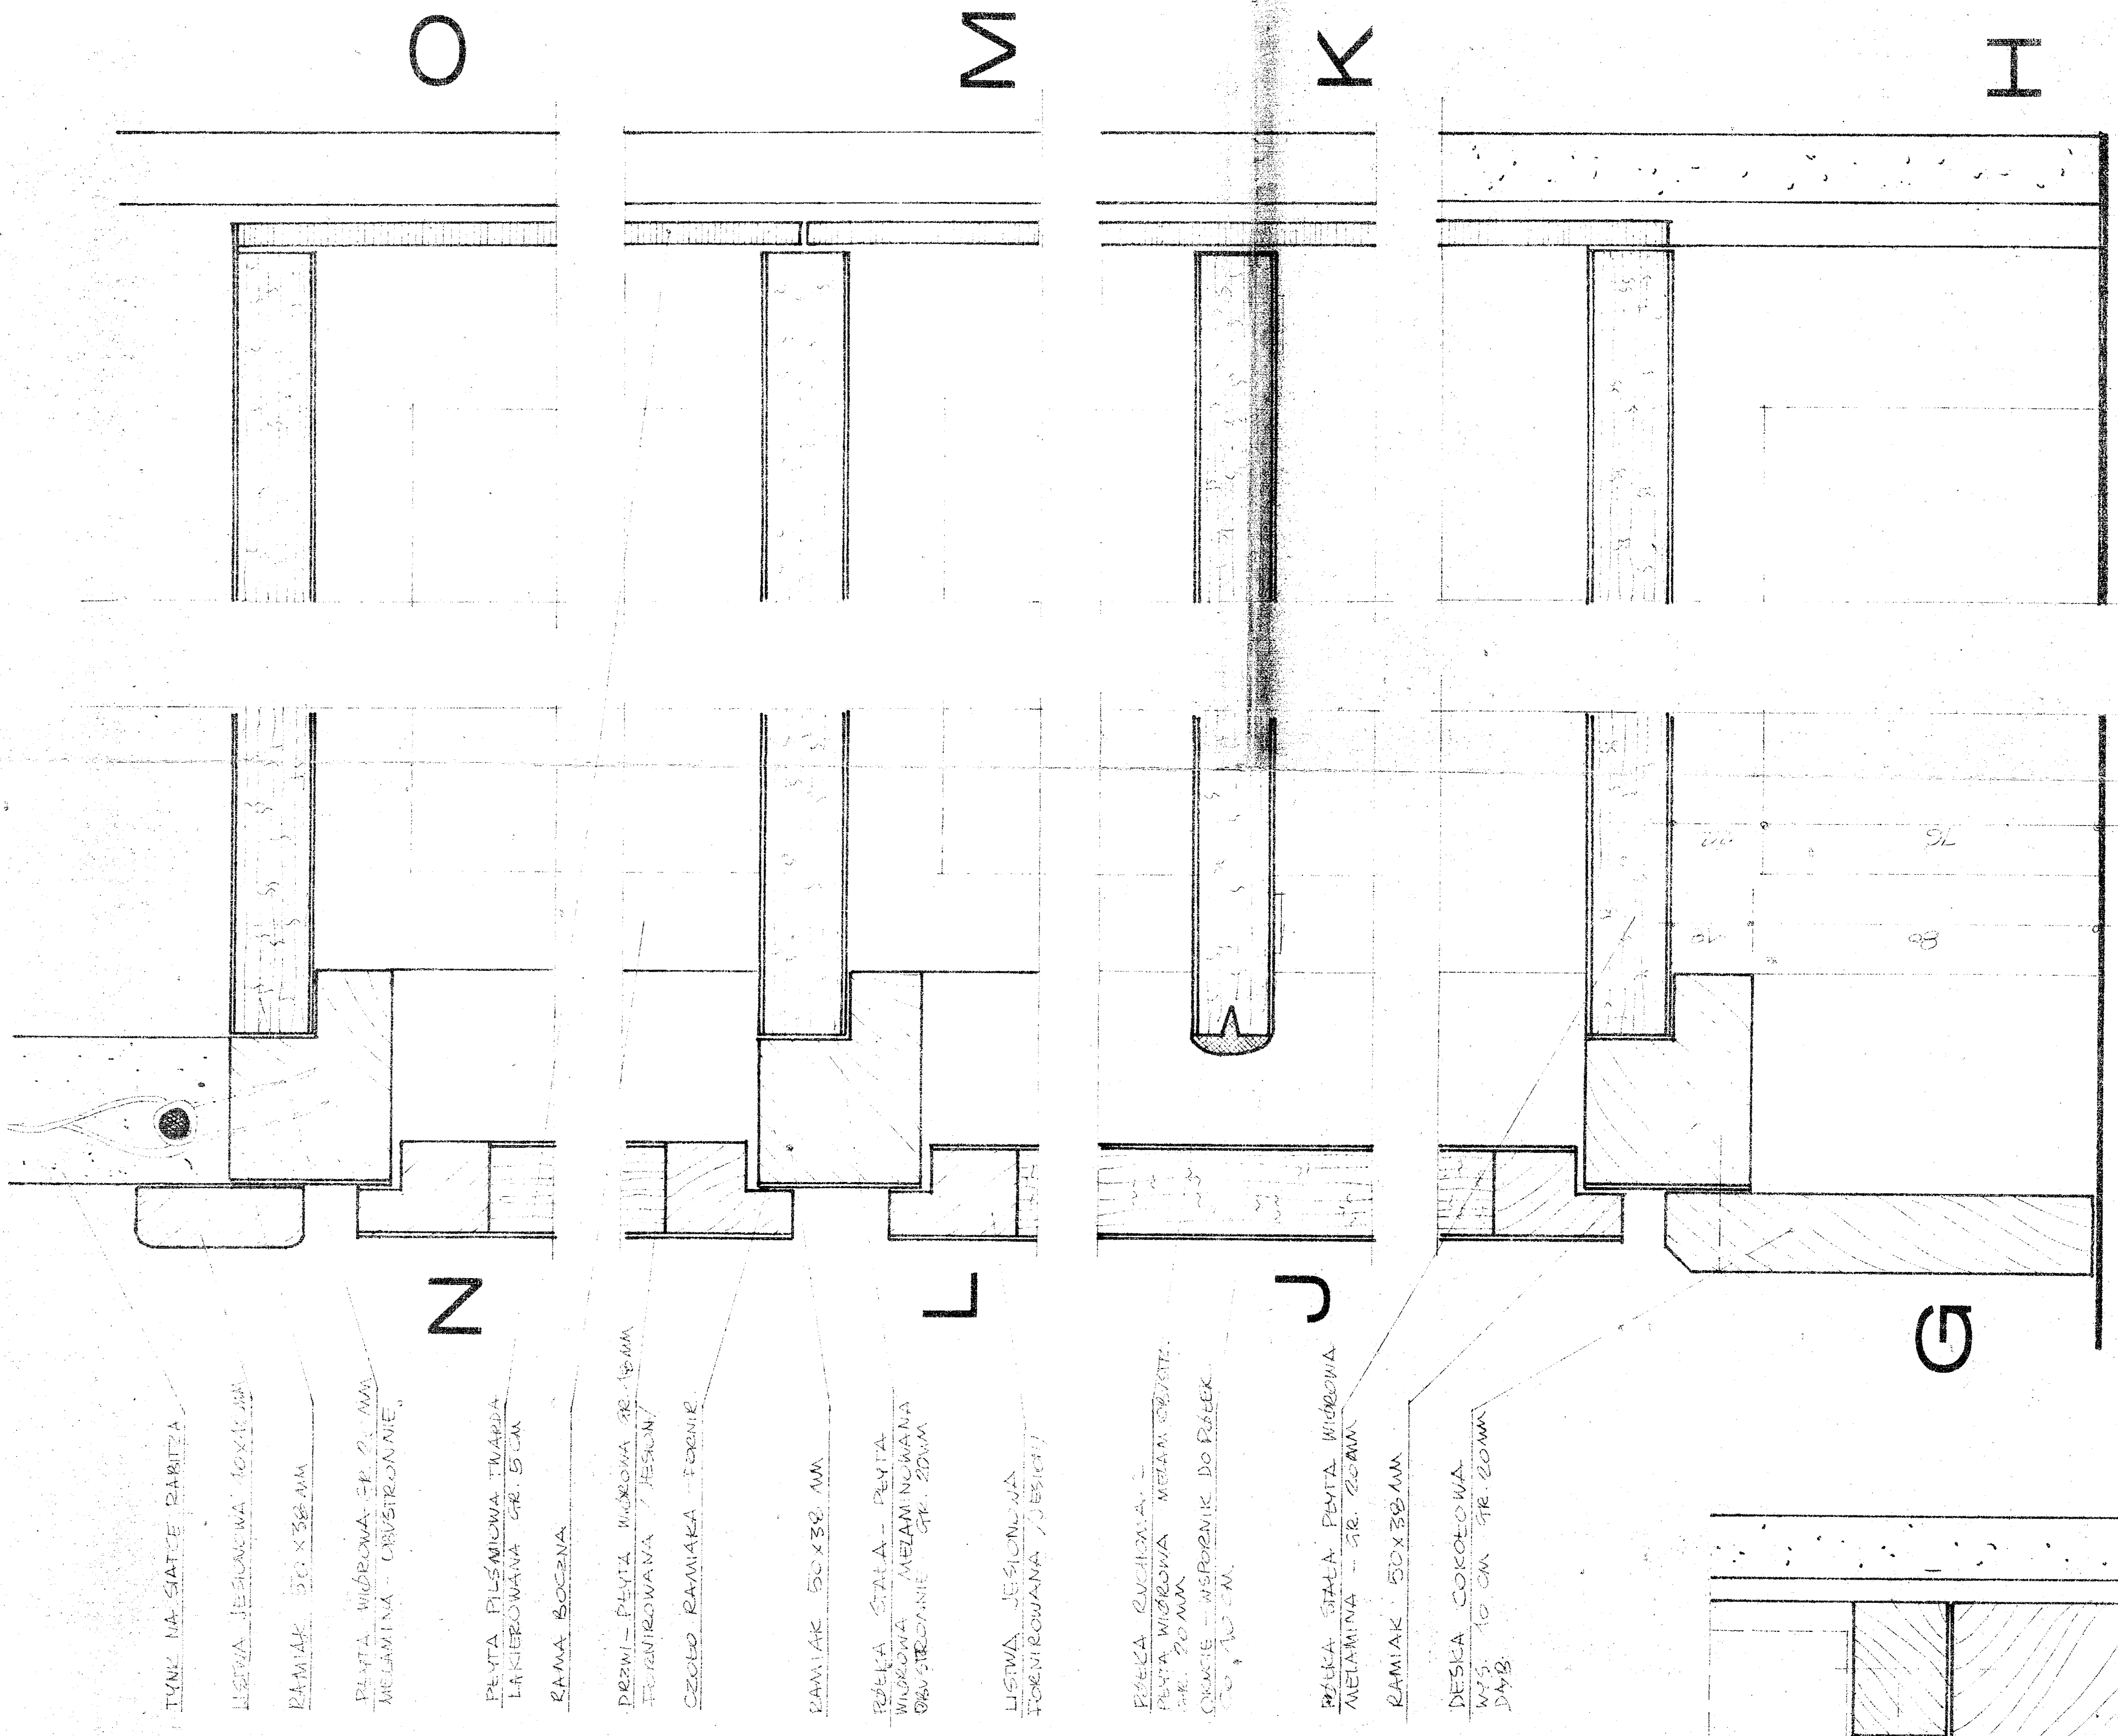

SZAFY

DETAL 1:1

TYNKI NA SIATECIE BARIETA
 DESKA JEŚLIOWA 10x15 CM
 RAMIAK 50x38 MM
 PĘTWA WIDROWA EP 20x10 MM
 MELAMINA - OBRÓBIONE

DEZMI - PĘTWA WIDROWA 38x15 MM
 FOLIOWANA / JESION

RAMIAK 50x38 MM

DESKA SZALA - PĘTWA WIDROWA - MELAMINOWANA
 OBRÓBIONE GR. 20 MM

LISTWA JEŚLIOWA
 FOLIOWANA / JESION

DESKA GUMIOWA - PĘTWA WIDROWA - MELAMINOWANA
 GR. 20 MM
 OKUCIE - WSPRĘNIK DO PŁYTKI 10x10 CM

DESKA SZALA - PĘTWA WIDROWA - MELAMINA - GR. 20 MM
 RAMIAK 50x38 MM

DESKA COKOLOWA
 10x5 10 CM GR. 20 MM
 DĄB