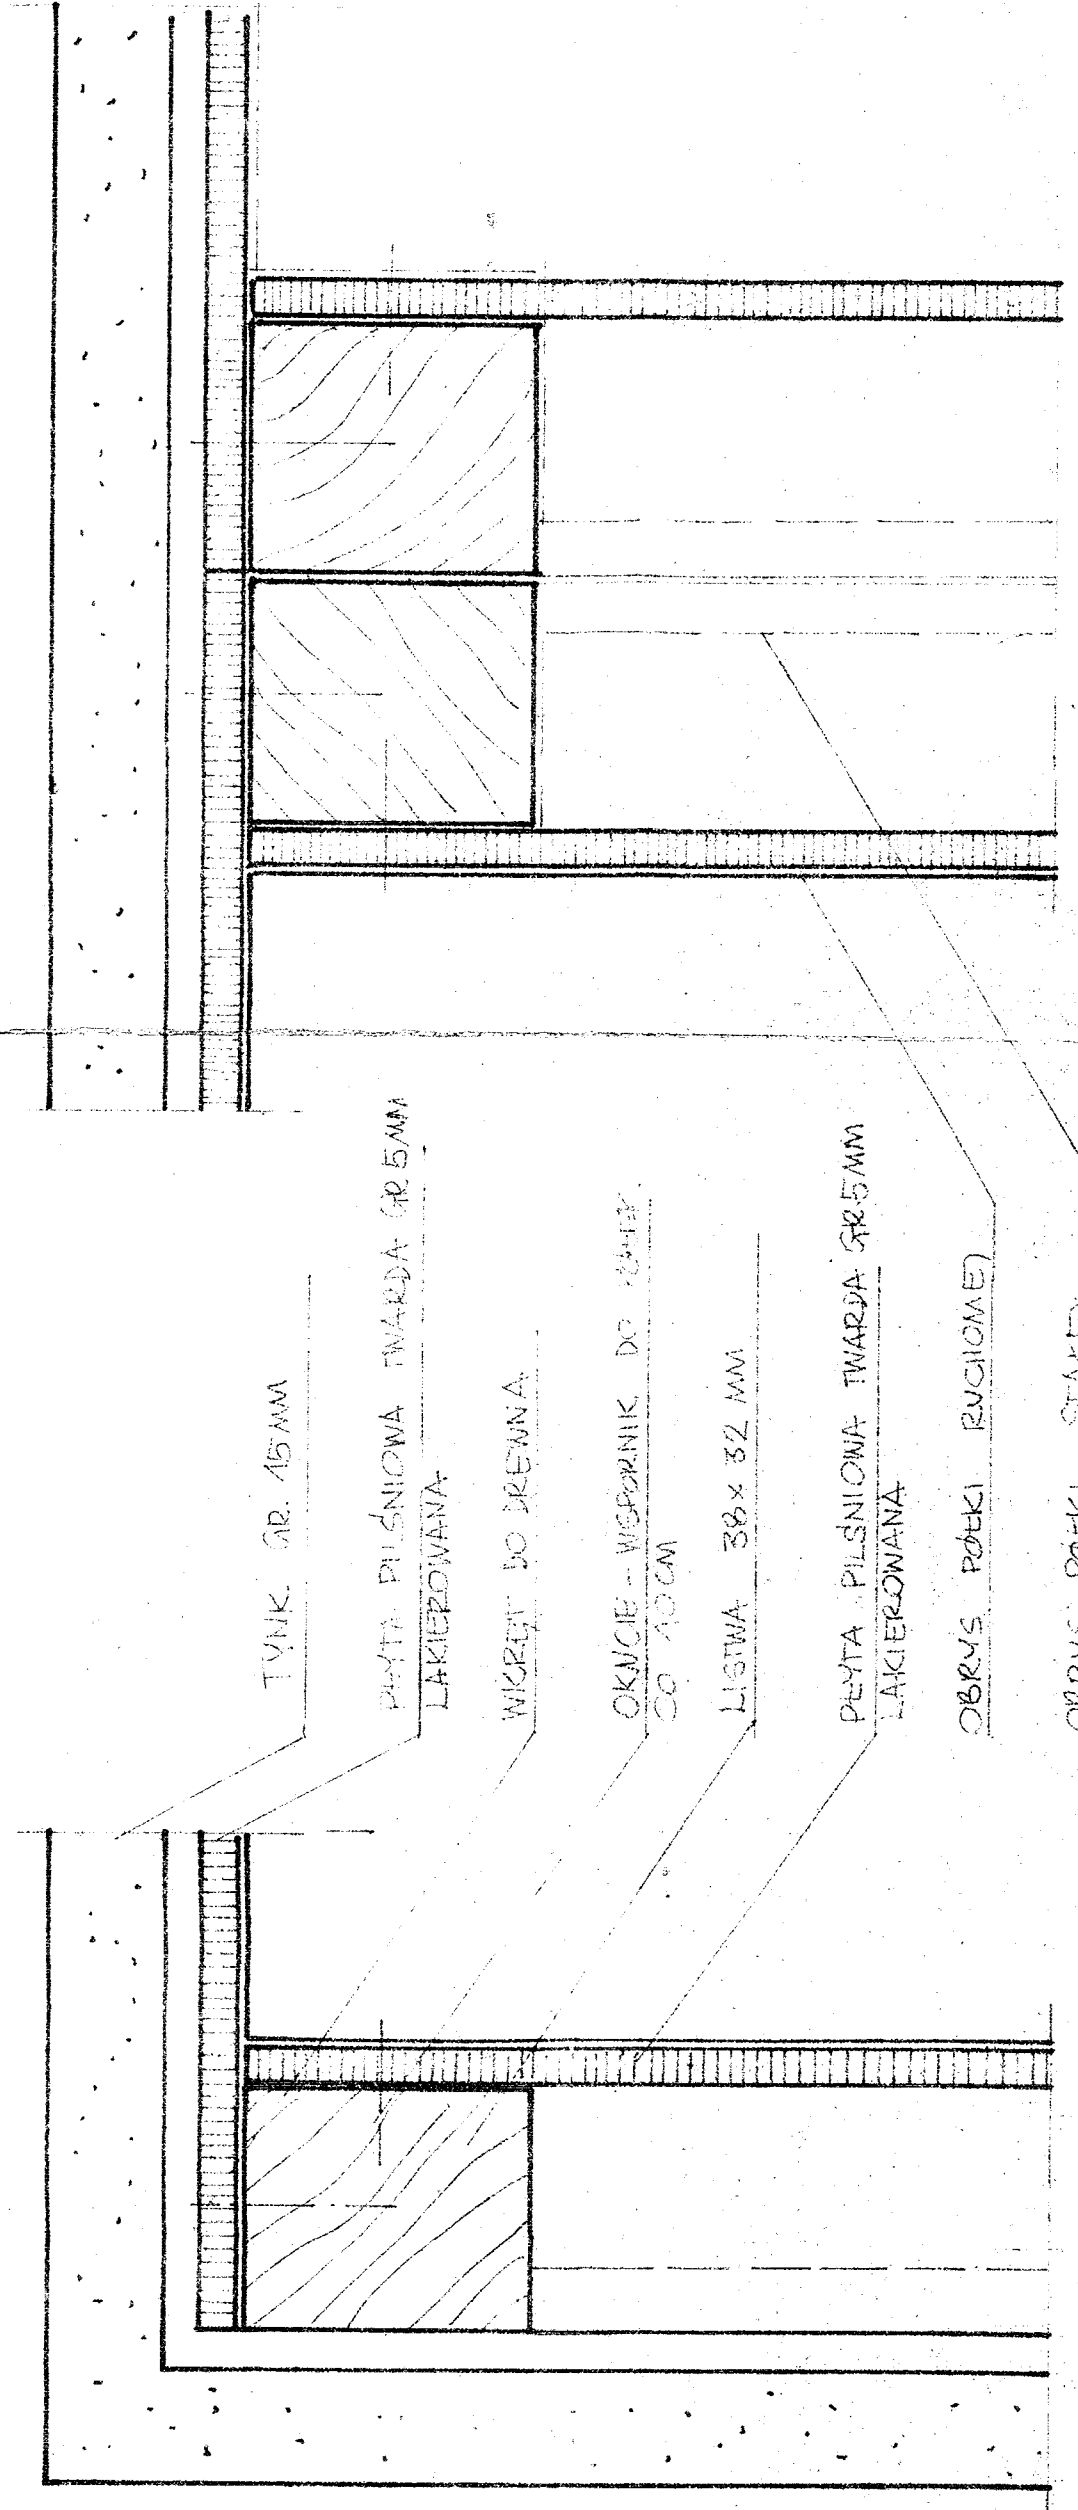

TYNK. GR. 15 MM

PĘTWA PŁYTIOWA TWARDA 48x5 MM
LAKIEROWANA

WIKRET DO DREWNA

OKUCIE - WSPRĘNIK DO PŁYTKI 10x10 CM

LISTWA 38x52 MM

PĘTWA PŁYTIOWA TWARDA 48x5 MM
LAKIEROWANA

OBRSY PÓBLI BUCHOWEJ

OBRSY PÓBLI SZAFY

WIKRET DO DREWNA

LISTWA 32x52 MM

OKUCIE - WSPRĘNIK 80x10x5

RAMIAK 50x38

SKRUBA

LISTEWKA KRYJĄCA DREWNO

DREWNO - PĘTWA WIDROWA GR. 10x10 MM
FOLIOWANA / OBRÓBIONE JESION

ZAMIAWY TRZYMOCNE

LISTWA JEŚLIOWA 40x12 MM